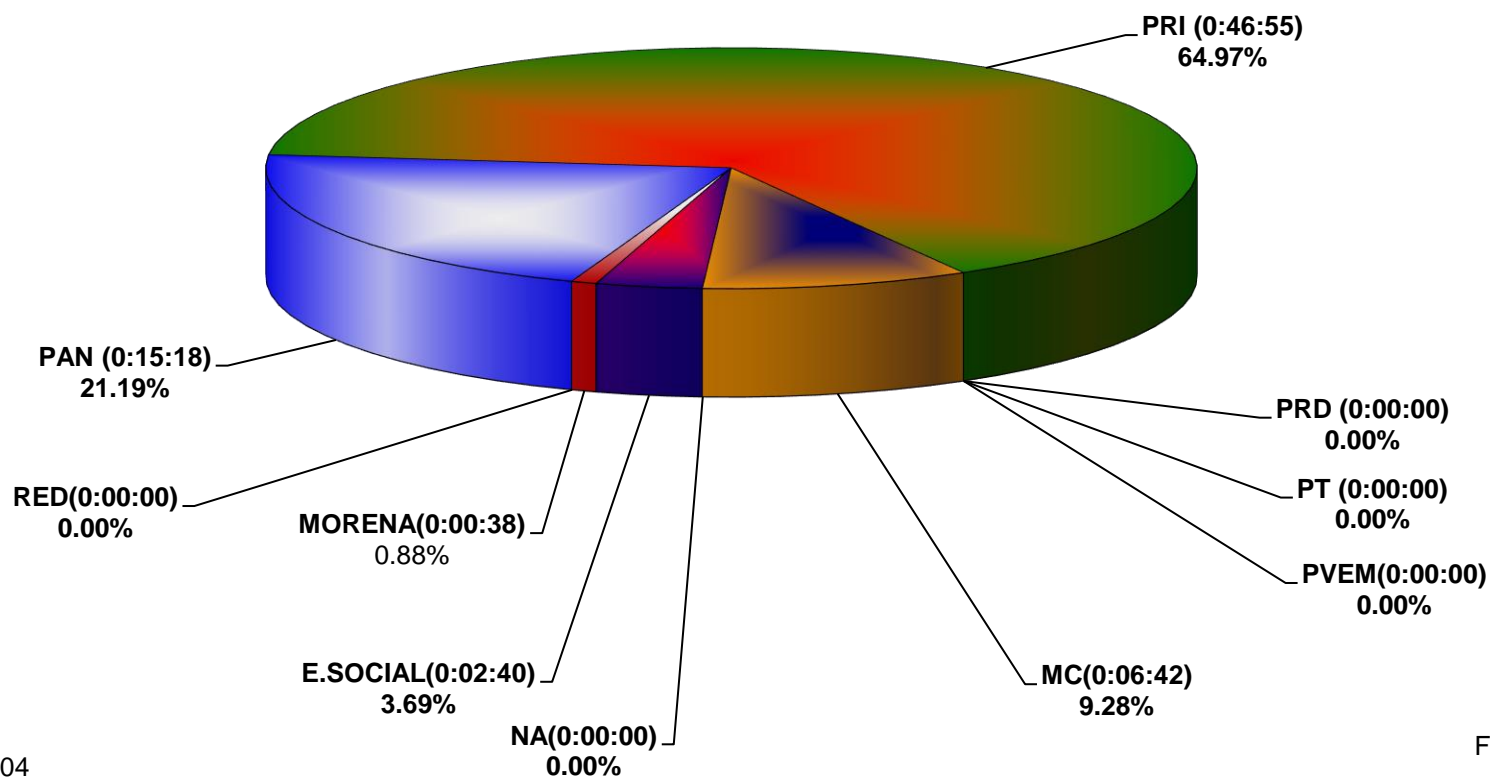

COMISIÓN ESTATAL ELECTORAL DE NUEVO LEÓN
PORCENTAJE Y TIEMPO TOTAL DEDICADO A CADA PARTIDO POLÍTICO EN RADIO (HORAS)
ACUMULADO DE SEPTIEMBRE DEL 2018

COMISIÓN ESTATAL ELECTORAL DE NUEVO LEÓN
PORCENTAJE Y NÚMERO TOTAL DE NOTAS DEDICADAS A CADA PARTIDO POLÍTICO EN
RADIO
ACUMULADO DE SEPTIEMBRE DEL 2018

**COMISIÓN ESTATAL ELECTORAL DE NUEVO LEÓN
TOTAL DE NOTAS DEDICADAS A CADA PARTIDO POLÍTICO POR GRUPO RADIOFÓNICO
ACUMULADO DE SEPTIEMBRE DEL 2018**

	GRA	MEO	GRC	NRM	Fórmula	Dominio FM	ACIR	MVS	RNL	TOTAL
PAN	1	2	0	0	0	7	0	0	0	10
PRI	5	0	0	2	3	20	0	0	2	32
PRD	0	0	0	0	0	0	0	0	0	0
PT	0	0	0	0	0	0	0	0	0	0
PVEM	0	0	0	0	0	0	0	0	0	0
MC	3	0	0	0	0	1	0	0	2	6
NA	0	0	0	0	0	0	0	0	0	0
E.SOCIAL	3	0	0	0	0	0	0	0	0	3
MORENA	1	0	0	0	0	0	0	0	0	1
RED	0	0	0	0	0	0	0	0	0	0
TOTAL	13	2	0	2	3	28	0	0	4	52