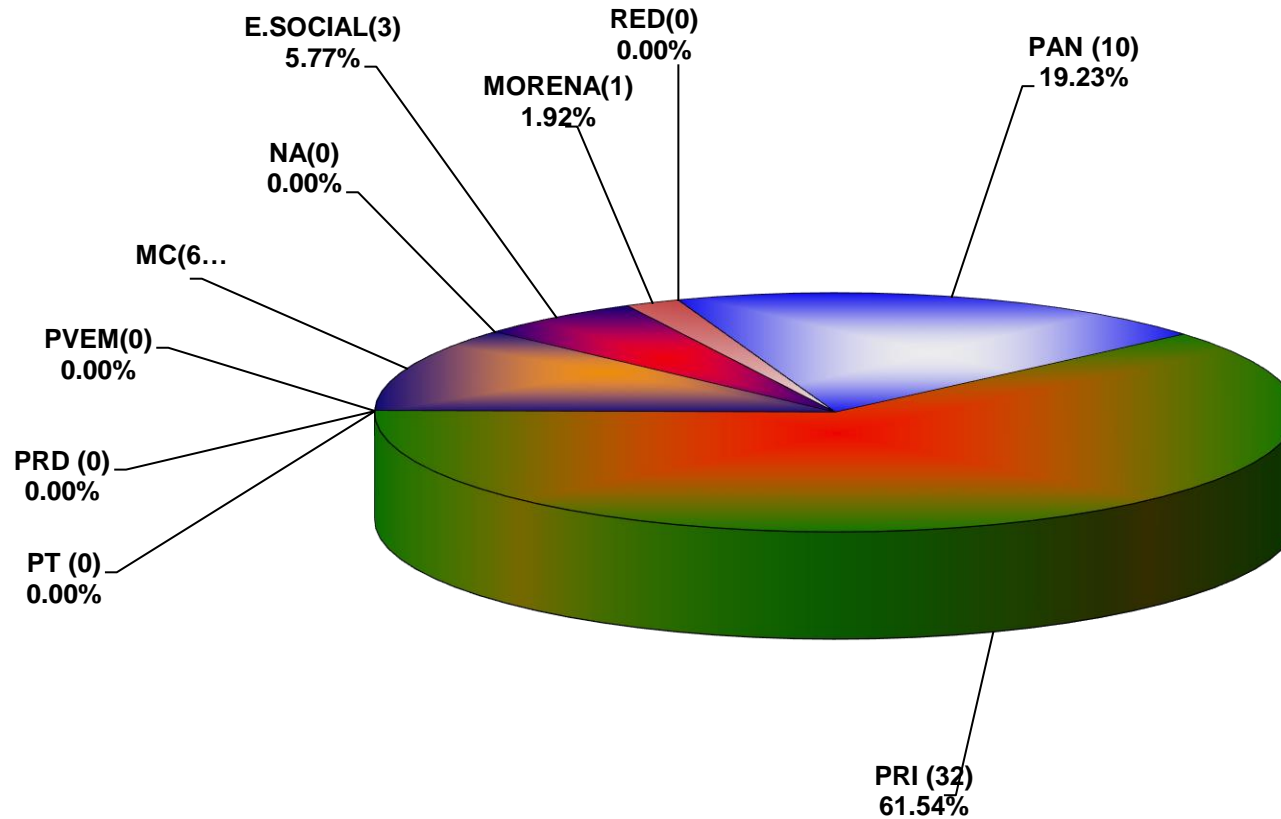

COMISIÓN ESTATAL ELECTORAL DE NUEVO LEÓN
PORCENTAJE Y TIEMPO TOTAL DEDICADO A CADA PARTIDO POLÍTICO EN RADIO (HORAS)
ACUMULADO DE SEPTIEMBRE DEL 2018

COMISIÓN ESTATAL ELECTORAL DE NUEVO LEÓN
PORCENTAJE Y NÚMERO TOTAL DE NOTAS DEDICADAS A CADA PARTIDO POLÍTICO EN
RADIO
ACUMULADO DE SEPTIEMBRE DEL 2018

**COMISIÓN ESTATAL ELECTORAL DE NUEVO LEÓN
TOTAL DE NOTAS DEDICADAS A CADA PARTIDO POLÍTICO POR GRUPO RADIOFÓNICO
ACUMULADO DE SEPTIEMBRE DEL 2018**

	GRA	MEO	GRC	NRM	Fórmula	Dominio FM	ACIR	MVS	RNL	TOTAL
PAN	1	2	0	0	0	7	0	0	0	10
PRI	5	0	0	2	3	20	0	0	2	32
PRD	0	0	0	0	0	0	0	0	0	0
PT	0	0	0	0	0	0	0	0	0	0
PVEM	0	0	0	0	0	0	0	0	0	0
MC	3	0	0	0	0	1	0	0	2	6
NA	0	0	0	0	0	0	0	0	0	0
E.SOCIAL	3	0	0	0	0	0	0	0	0	3
MORENA	1	0	0	0	0	0	0	0	0	1
RED	0	0	0	0	0	0	0	0	0	0
TOTAL	13	2	0	2	3	28	0	0	4	52